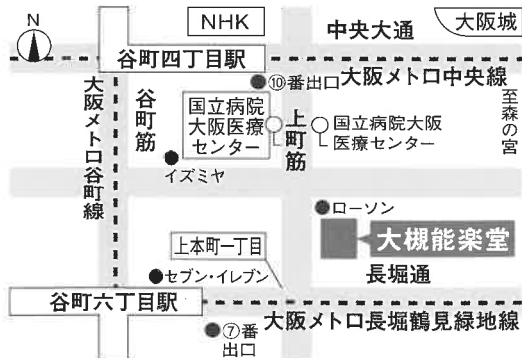

お手元にこのチラシをご用意いただき、お申込みください。

振込先 ゆうちょ銀行 14090-57243791 (株)セクターエイティエイト
三菱UFJ銀行 天満支店 (普)0871618 (株)セクターエイティエイト

KENSYOインターネット チケットサービス

<https://www.nohkyogen.jp/>

プレイガイド

チケットぴあ <https://t.pia.jp> [Pコード 533-036]
ローソンチケット <https://l-tike.com/> [Lコード 53205]
イープラス <https://eplus.jp>
大槻能楽堂 ☎06-6761-8055

会場 **大槻能楽堂** 大阪市中央区上町A-7 TEL.06-6761-8055

■大阪外口「谷町4丁目」駅下車⑩番出口を出て南へ徒歩5分。
■大阪外口「谷町6丁目」駅下車⑩番出口を出て東、上町筋を北へ徒歩5分。
■市バス「国立病院大阪医療センター」下車南へすぐ。
※駐車場がございませんので、お車でのご来場はご遠慮ください。