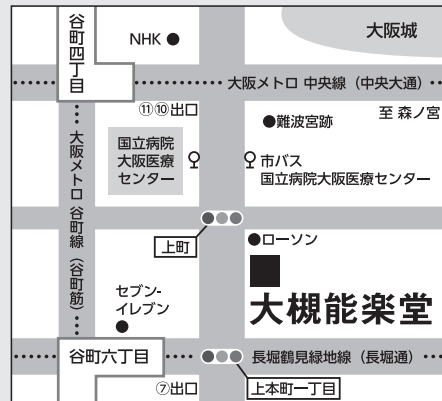

文・石淵文恵

能をはじめてみる方へ 事前レクチャー

日時	各公演当日 12時40分～12時55分 (入場12時30分)
料金	500円(当日支払い)
申込日	各公演の一般発売日より 受付を開始します
応募方法	電話またはQRコードの 予約フォームより ご応募ください

※事前予約制(各公演前日16時までにお申し込みください)
※該当の公演チケットをご購入のお客様限定の開催となります

入場料金	席種	前売	当日
	S席	6,500円	7,500円
A席	6,000円	7,000円	
B席	5,500円	6,500円	
学生(B席)	3,300円	4,300円	
U-25 25歳以下(B席)	席数限定 1,100円	B席 2,100円 立ち見 800円	

※友の会：割引特典あり ※当日券は開演1時間前より販売

チケット発売日	公演	友の会	一般
2/21	求塚	12/12	12/19
3/21	松山天狗	1/9	1/21

チケットご予約・ご購入 ★各種サポートセットの販売有

★大槻能楽堂ホームページ(発売日10:00～)
<https://noh-kyogen.com/ticket/>

★大槻能楽堂 事務局(11:00～16:00 不定休)
TEL.06-6761-8055

●チケットぴあ(Pコード)
2/21 531-972 3/21 531-973

会場 大槻能楽堂

大阪市中央区上町A番7号

- 大阪メトロ谷町線・中央線「谷町四丁目」駅下車、⑩号出口を出て南へ約300m。
(⑪号出口にエレベーター有)
または谷町線・長堀鶴見緑地線「谷町六丁目」駅下車、⑦号出口を出て北へ約350m。
(⑦号出口にエレベーター有)
- 市バス「国立病院大阪医療センター」下車南へすぐ。
※「大阪駅前」から62号系統「住吉車庫前」行き、「あべの橋」から62号系統「大阪駅前」行き。

※駐車場・駐輪場はございません。
※やむを得ぬ事情により、曲目・出演者・日程・終演予定時刻等の変更が生じる場合がございます。あらかじめご了承ください。お問い合わせください。
※本公演における写真撮影及び録音・録画は固くお断りいたします。
※上演中は時計等のアラームや携帯電話の電源をお切りください。
※未就学児のご入場はご遠慮ください。

一步踏み込んだ解説講座はいかがでしょう? 月イチ能楽講座in大槻能楽堂