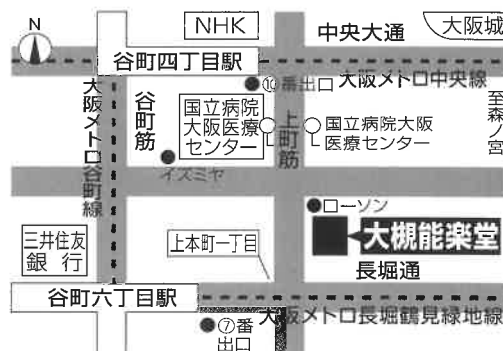

振込先 ゆうちょ銀行 14090-57243791 (株)セクターエイティエイト
三菱UFJ銀行 天満支店 (普)0871618 (株)セクターエイティエイト

KENSYOインターネット
チケットサービス

[P C] <http://www.nohkyogen.jp/> ▶
[モバイル] <http://www.nohkyogen.jp/mobile>

- チケットぴあ <https://t.pia.jp/> [Pコード:525-248]
- ローソンチケット <https://l-tike.com/> [Lコード:54068]
- イープラス <https://eplus.jp> ●大槻能楽堂 ☎06-6761-8055

[会場] **大槻能楽堂** 大阪市中央区上町A-7
TEL.06-6761-8055

- 大阪メトロ「谷町4丁目」駅下車@番出口を出て南へ徒歩5分。
- 大阪メトロ「谷町6丁目」駅下車の番出口を出て東、上町筋を北に徒歩5分。
- 市バス「国立病院大阪医療センター」下車南へすぐ。

※駐車場がございませんので、お車のご来場はご遠慮ください。