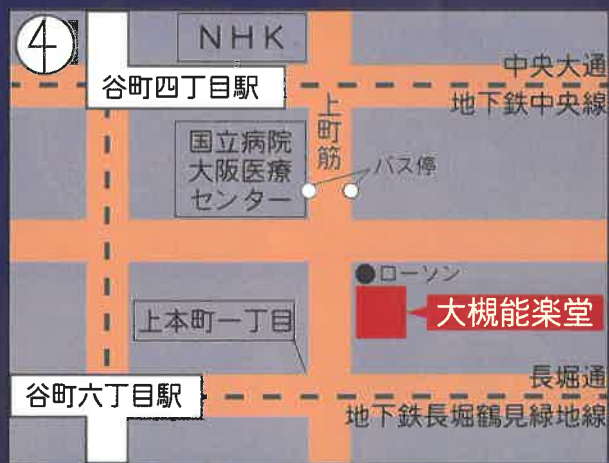

五番組

2023年 7月8日(土) 14:00 開演 (13:30 開場)

大槻能楽堂 住所・大阪市中央区上町A番7号
 電話・06-6761-8055

全席指定席 / S席(正面) 6,000円
 A席(脇正面・中正面) 3,000円
 学生A席 2,000円

チケット発売日 / 2023年4月1日午前10時より

取り扱い / 大蔵流五家狂言会事務局(十五郎家内) TEL:050-7102-2133
 チケットぴあ Pコード:517-871 <https://t.pia.jp/>
 ローソンチケット Lコード:51478 <https://l-tike.com/>

問い合わせ / 大蔵流五家狂言会事務局(十五郎家内) TEL:050-7102-2133

主催 / 大蔵流五家狂言会

■地下鉄「谷町4丁目」10番出口を出て南へ徒歩5分
 ■地下鉄「谷町6丁目」7番出口を出て東へ、上町筋を北へ徒歩5分
 ■市バス「国立病院大阪医療センター」下車南へすぐ
 ※駐車場がございませんので、お車でのご来場はご遠慮ください。

【オンライン配信情報】

「大阪まではなかなか行けない」「どうしてもその日は都合がつかない」という方は、是非オンラインにてにお楽しみください。