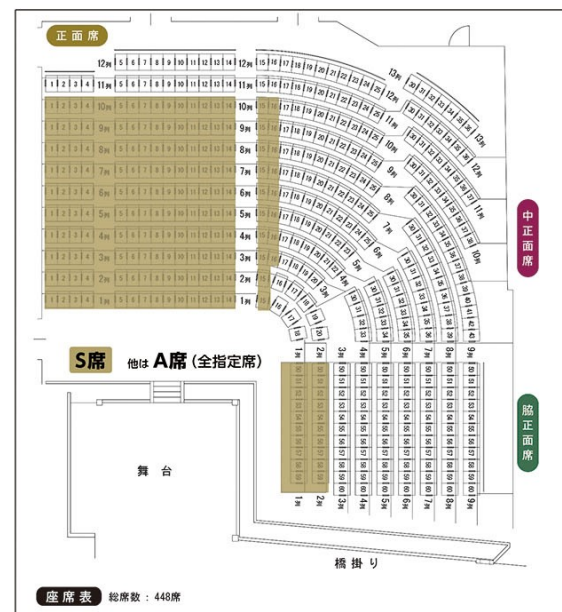

ローソンチケット(Lコード 51857)

■当日券は前売り券より +1,000円

【会場ご案内】

駐車場はございません。
公共交通機関をご利用ください。

公益財団法人大槻能楽堂

tel.06-6761-8055 fax.06-6761-3399

〒540-0005 大阪市中央区上町A番7号

URL <http://www.noh-kyogen.com>

衆我財団様ご協力のもと「音声ガイド」を導入しております。歌人 梅内美華子氏 が初心者の方皆様に安心してご鑑賞頂けるよう案内お供致します。

うめない みかこ
梅内美華子氏 プロフィール

歌人。馬場あき子に師事、
「かりん」編集委員・現代歌人協会理事

【大槻能楽堂 座席表】

協賛

芦屋神社

認定NPO法人 芦屋市国際交流協会

一般社団法人 芦屋写真協会 井上 雅晴