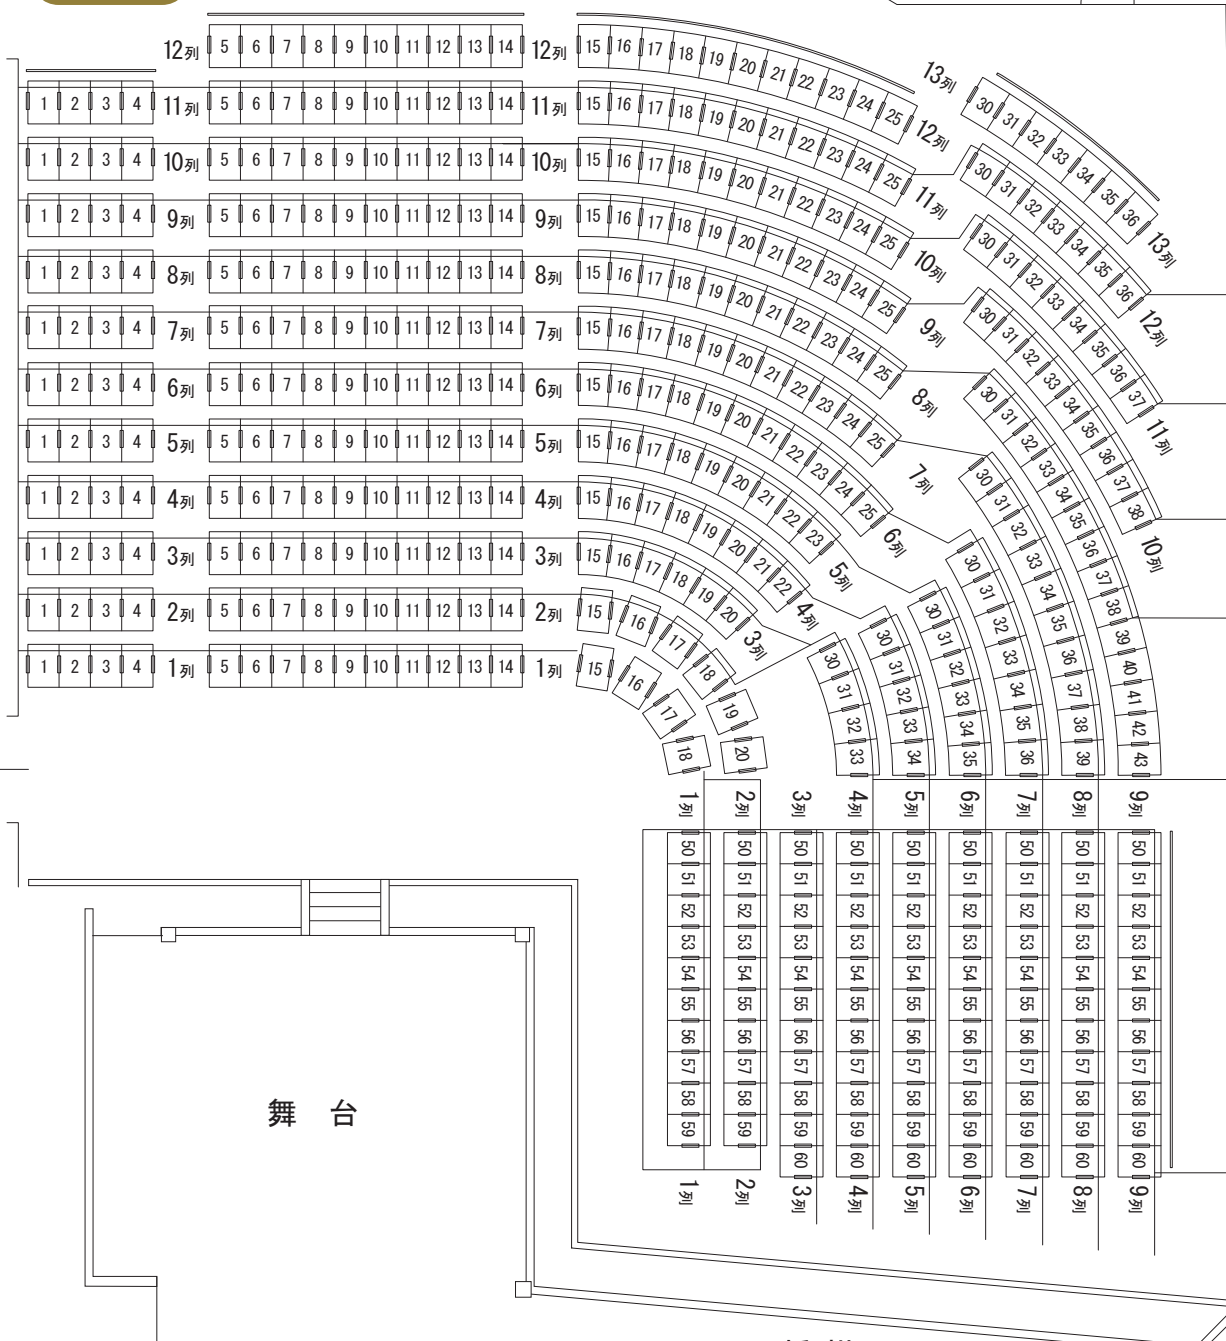

大槻能楽堂 自主公演 座席表

座席表

全席指定公演の区分

総席数：448席

S席

A席

B席

※学生席はB席です

※貸館公演の座席区分は異なる場合がございます。

正面席

中正面席

脇正面席

舞台

橋掛り

座席表

総席数：448席