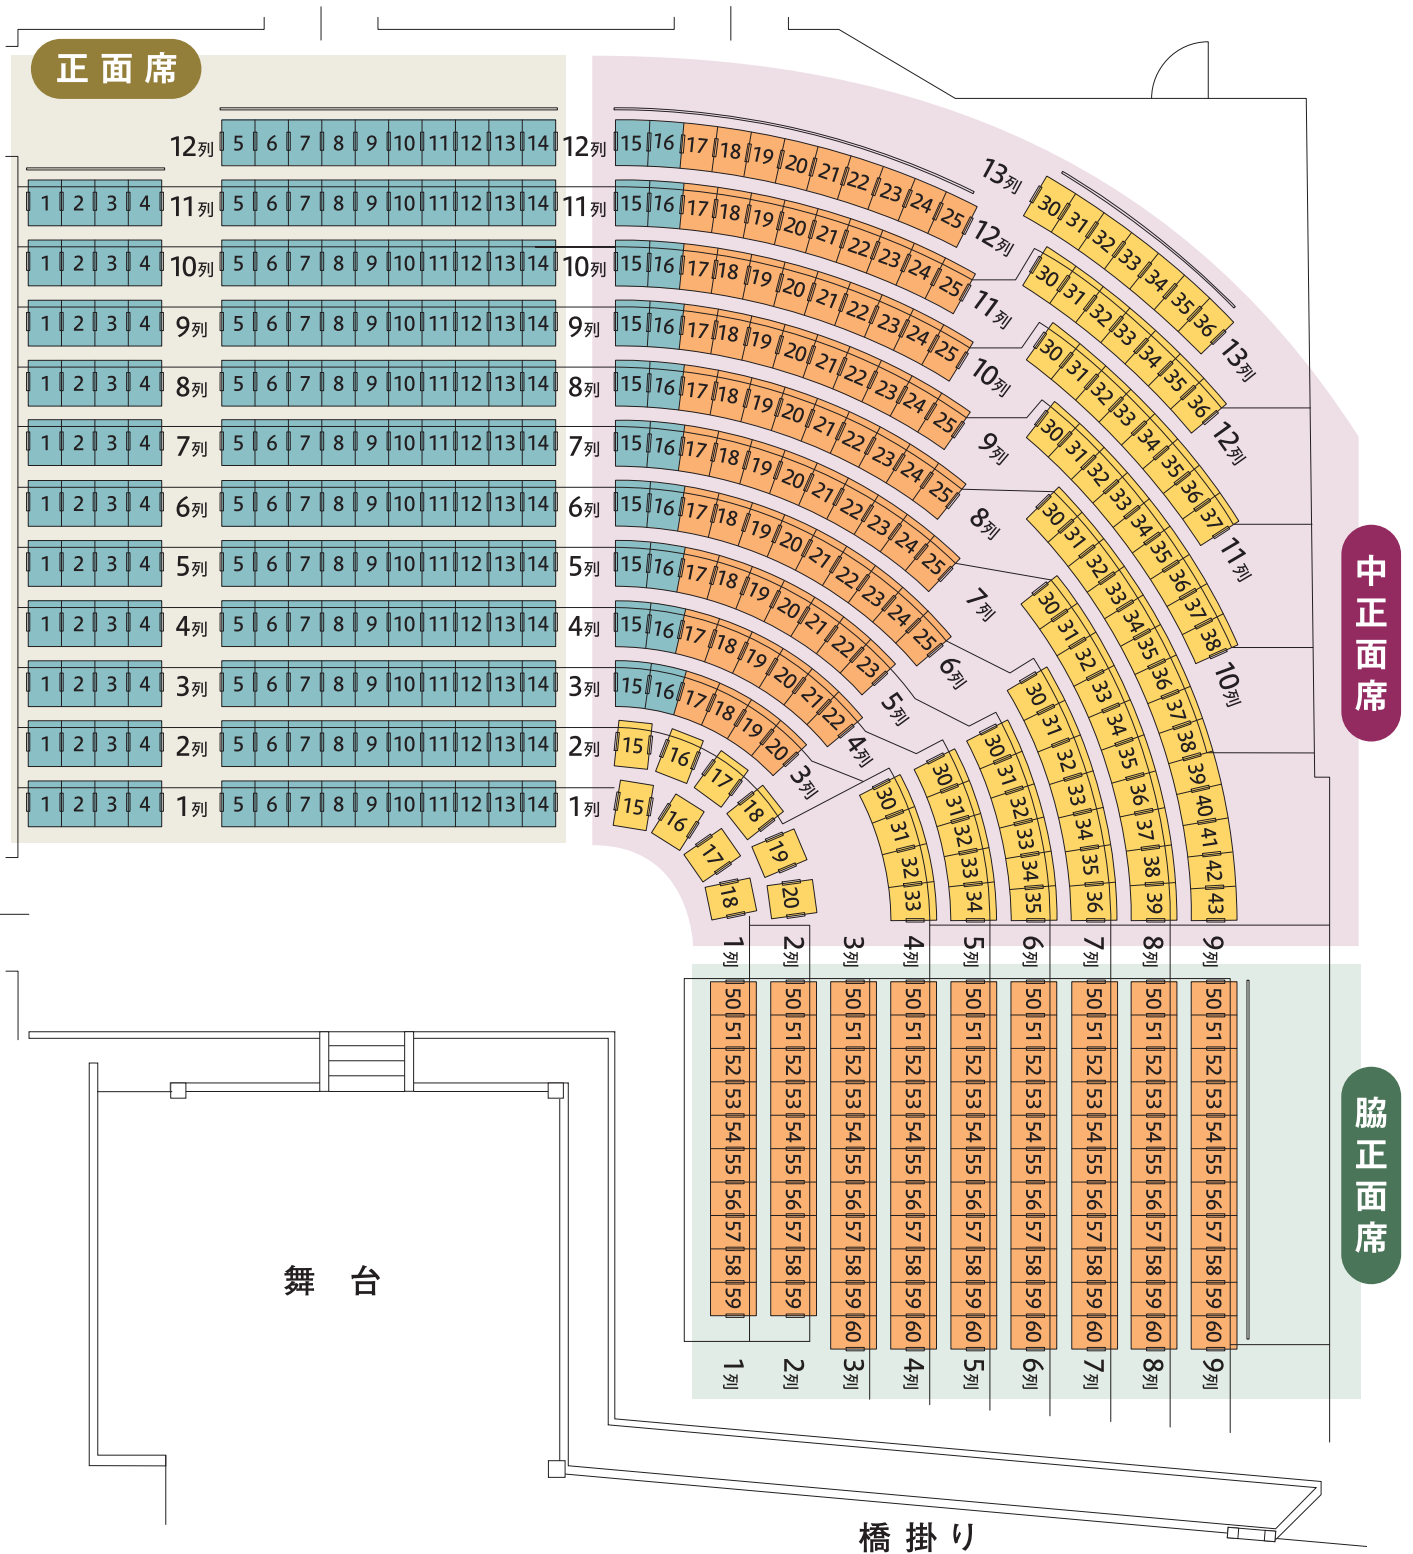

大槻能楽堂 自主公演 座席表

座席表

全席指定公演の区分

総席数：448席

S席

A席

B席

※学生席はB席です

※貸館公演の座席区分は異なる場合がございます。

正面席

中正面席

脇正面席

舞台

橋掛り

座席表

総席数：448席