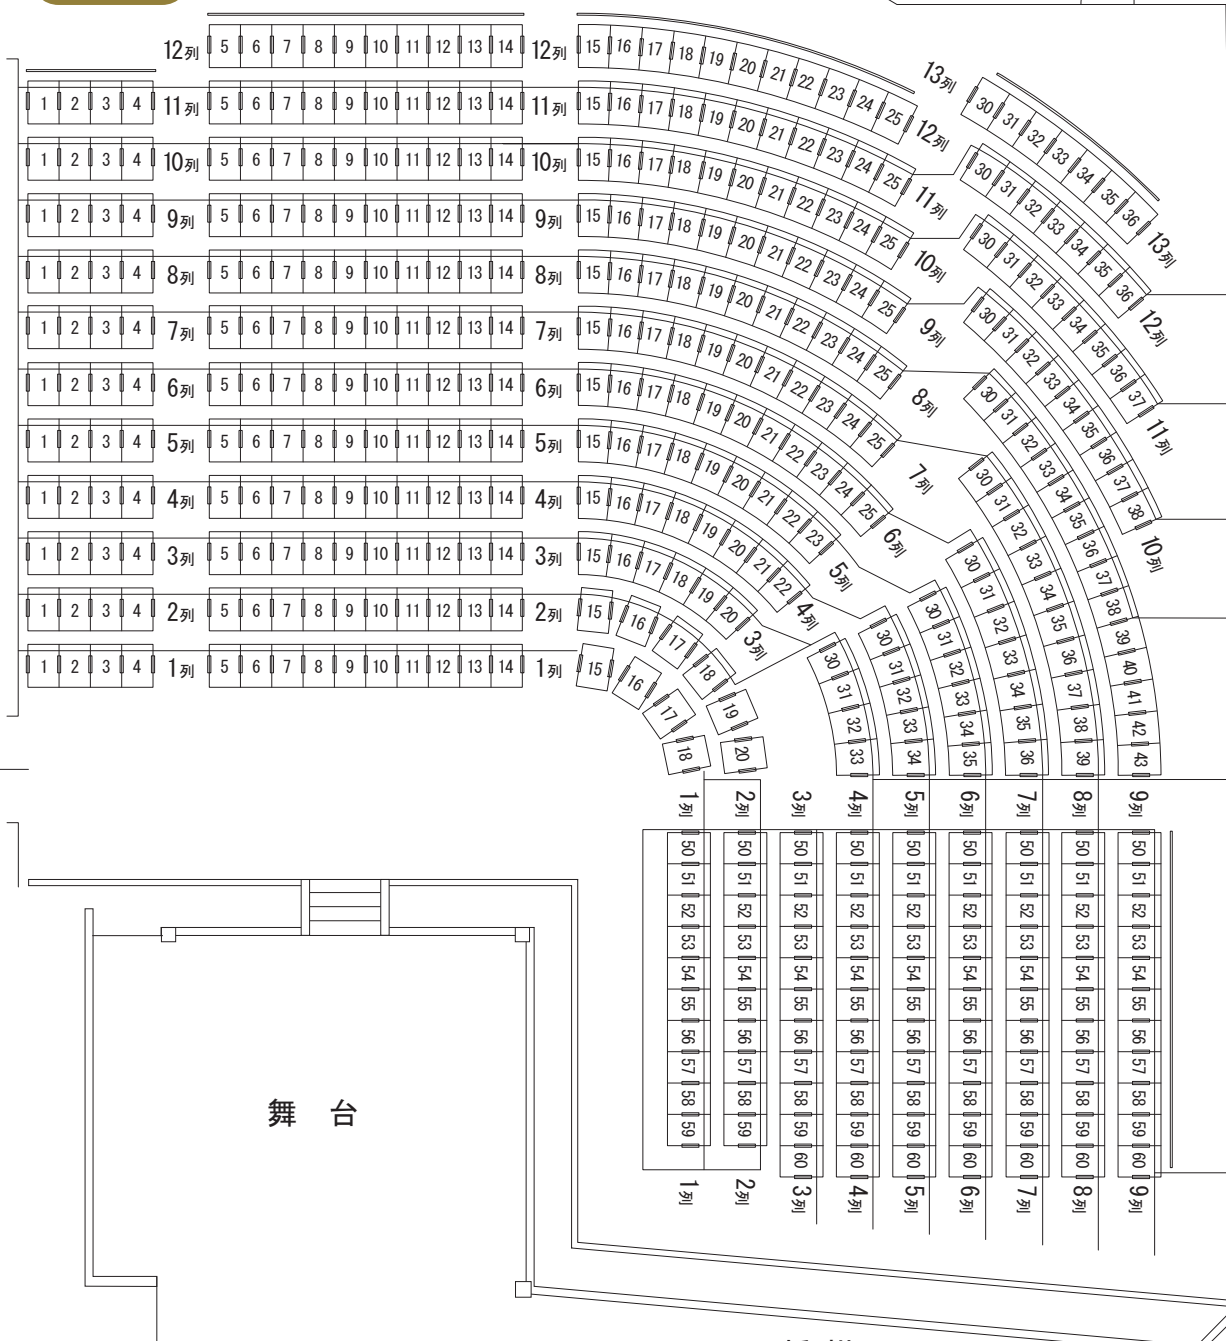

正面席

中正面席

脇正面席

座席表 総席数：448席