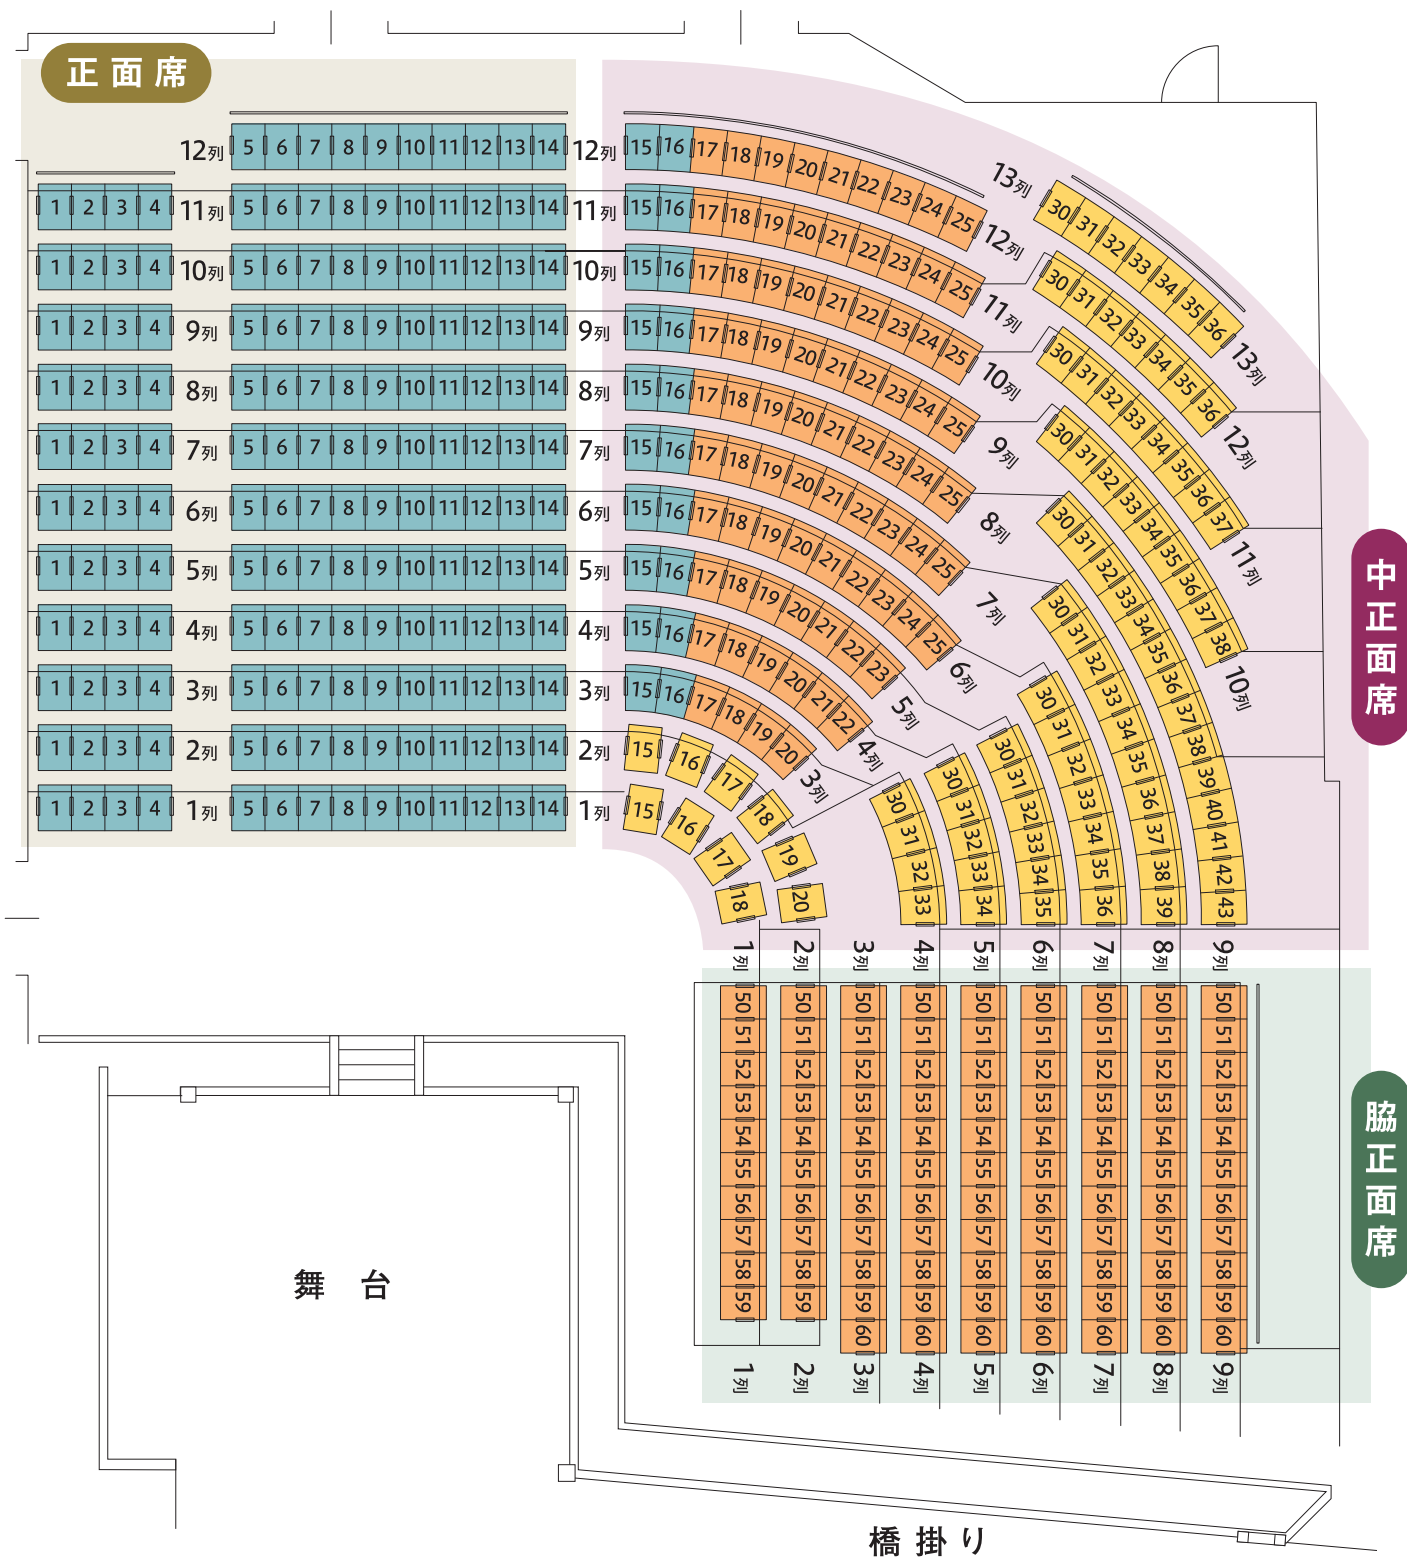

座席表

全席指定公演の区分

総席数：448席

S席

A席

B席

※学生席はB席です

※新型コロナウイルス感染拡大の状況により、席の区分が変更となる場合がございます